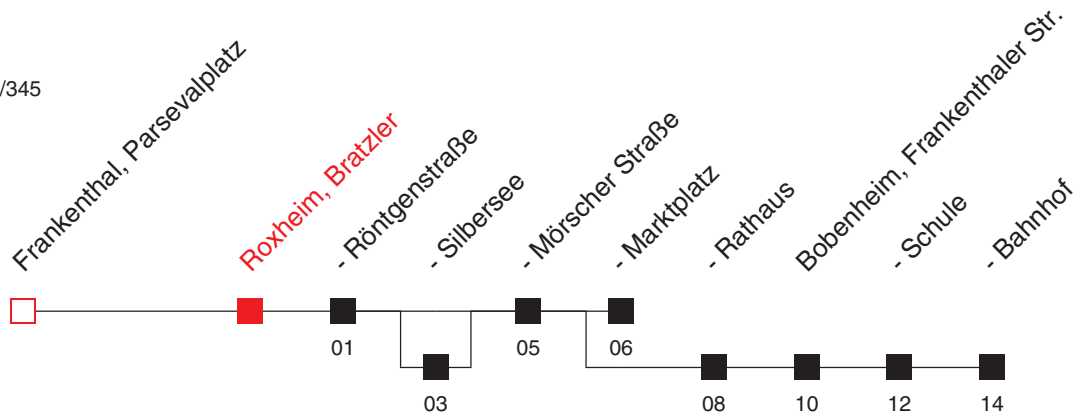

FAHRPLAN

Gültig von 05.10.2021 bis 14.01.2022 / Angaben ohne Gewähr / Roxheim, Bratzler

Internet: <https://www.vrn.de>

<https://www.vrn.de/mng/#/345>

Richtung:
Roxheim, Marktplatz

463

Uhr	Montag - Freitag	Uhr	Samstag	Uhr	Sonn- und Feiertag
5		5		5	
6	15 ^A	6		6	
7	15 ^A	7		7	
8		8		8	
9		9		9	
10		10		10	
11		11		11	
12	46 ^D	12		12	
13	46 ^D	13		13	
14	46 ^D	14		14	
15		15		15	
16	46 ^B	16		16	
17	46 ^B	17		17	
18	46	18		18	
19	46	19		19	
20		20		20	
21		21		21	
22		22		22	