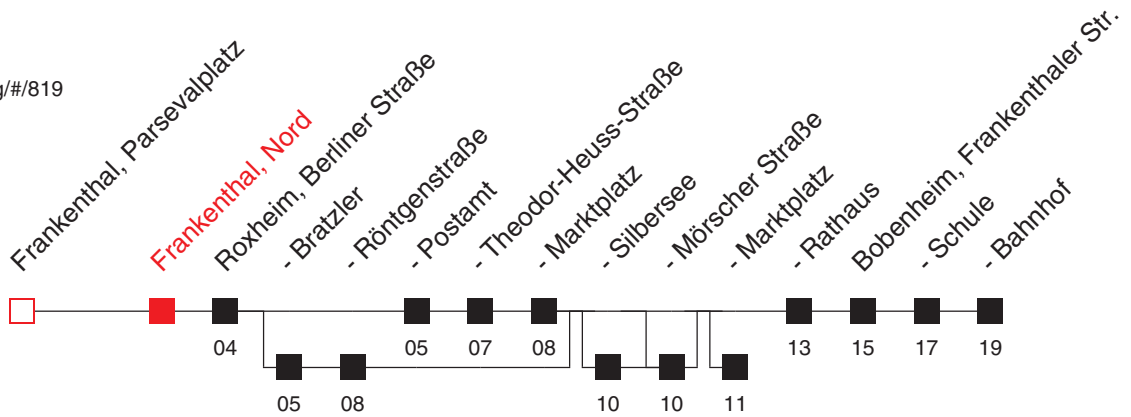

FAHRPLAN

<https://www.vrn.de/mng/#/819>

Richtung:
Bobenheim, Bahnhof

463

Uhr	Montag - Freitag
5	11^A
6	08^B 41
7	08^B 41
8	11
9	11
10	11
11	11
12	11 41^{C,D}_{F,G} 43^G
13	11^H 16^G 41^{C,D}_{F,G} 43^G
14	11 41^{C,D}_{F,G}
15	11 41^G
16	11 41^D_E
17	11 41^D_E
18	11 41^{C,D}_F
19	11 41^{C,D}_F
20	
21	
22	

Uhr	Samstag
5	
6	
7	41
8	
9	41
10	
11	41
12	
13	41
14	
15	41
16	
17	41
18	
19	
20	
21	
22	

Uhr	Sonn- und Feiertag
5	
6	
7	
8	
9	
10	41
11	
12	
13	
14	41
15	
16	
17	
18	41
19	
20	
21	
22	

- **A** : bis Roxheim, Bratzler
- **B** : bis Roxheim (Bobenheim), Silbersee
- **C** : bis Roxheim, Marktplatz
- **D** : bedient auch von Roxheim, Bratzler bis Roxheim, Röntgenstraße
- **E** : bedient auch von Roxheim (Bobenheim), Silbersee bis Roxheim, Mörscher Straße
- **F** : bedient Roxheim, Mörscher Straße
- **G** : nur an Schultagen
- **H** : nur an schulfreien Tagen