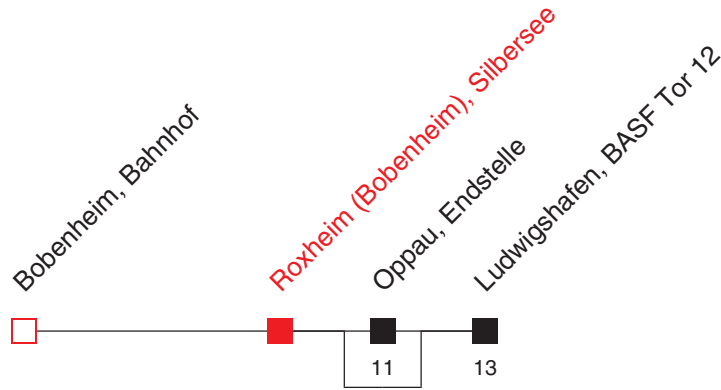

FAHRPLAN

<https://www.vrn.de/mng/#/15216>

Richtung:
Ludwigshafen, BASF Tor 12

463

Uhr	Montag - Freitag
5	
6	20
7	
8	
9	
10	
11	
12	
13	
14	
15	
16	38^A
17	
18	
19	
20	
21	
22	

Uhr	Samstag
5	
6	
7	
8	
9	
10	
11	
12	
13	
14	
15	
16	
17	
18	
19	
20	
21	
22	

Uhr	Sonn- und Feiertag
5	
6	
7	
8	
9	
10	
11	
12	
13	
14	
15	
16	
17	
18	
19	
20	
21	
22	

A: bedient nicht Oppau, Endstelle