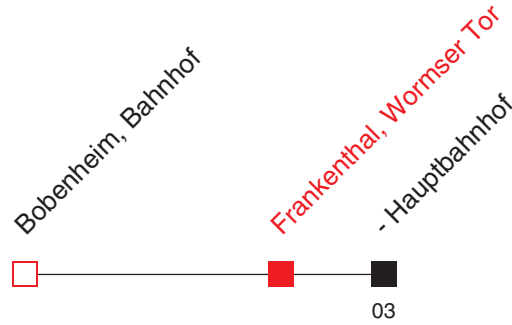

B: nur an schulfreien Tagen

FAHRPLAN

Gültig von 05.10.2021 bis 14.01.2022 / Angaben ohne Gewähr / Frankenthal, Wormser Tor

Internet: <https://www.vrn.de>

<https://www.vrn.de/mng/#/806>

Richtung:
Frankenthal, Hauptbahnhof