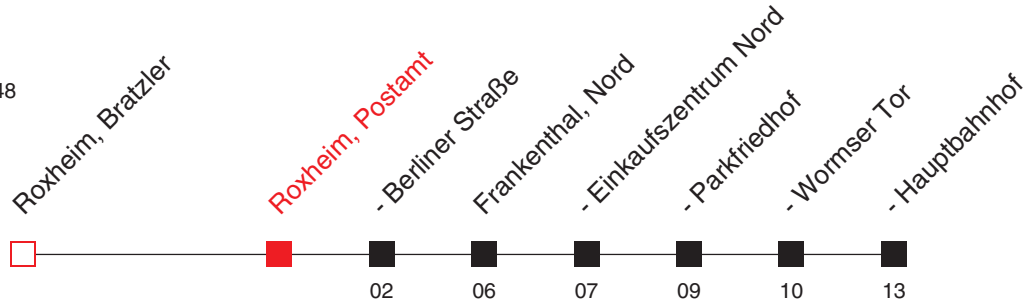

Uhr	Sonn- und Feiertag	
5		
6		
7		
8		
9		
10		
11		
12		
13	09	
14		
15		
16		
17	09	
18		
19		
20		
21		
22		

A: bis Ludwigshafen, BASF Tor 12

B: nur an Schultagen

C: nur an schulfreien Tagen

FAHRPLAN

Gültig von 05.10.2021 bis 14.01.2022 / Angaben ohne Gewähr / Roxheim, Postamt

Internet: <https://www.vrn.de>

<https://www.vrn.de/mng/#/348>

Richtung:
Frankenthal, Hauptbahnhof

463

Uhr		Montag - Freitag	Uhr		Samstag	Uhr		Sonn- und Feiertag
5	29		5			5		
6	24 47		6			6		
7	24		7			7		
8			8			8		
9			9			9		
10			10			10		
11			11			11		
12			12			12		
13			13			13		
14			14			14		
15			15			15		
16			16			16		
17			17			17		
18			18			18		
19			19			19		
20			20			20		
21			21			21		
22			22			22		