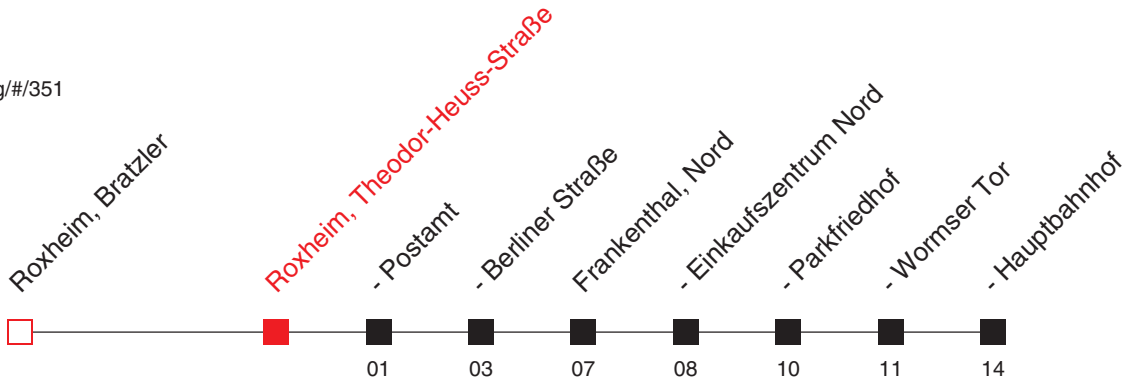

FAHRPLAN

Gültig von 05.10.2021 bis 14.01.2022 / Angaben ohne Gewähr / Roxheim, Theodor-Heuss-Straße

Internet: <https://www.vrn.de>

<https://www.vrn.de/mng/#/351>

Richtung:
Frankenthal, Hauptbahnhof

463

Uhr		Montag - Freitag	Uhr		Samstag	Uhr		Sonn- und Feiertag
5	28		5			5		
6	23 46		6			6		
7	23		7			7		
8			8			8		
9			9			9		
10			10			10		
11			11			11		
12			12			12		
13			13			13		
14			14			14		
15			15			15		
16			16			16		
17			17			17		
18			18			18		
19			19			19		
20			20			20		
21			21			21		
22			22			22		

Dürk-Reisen, Am Lausböhl 6, 67227 Frankenthal