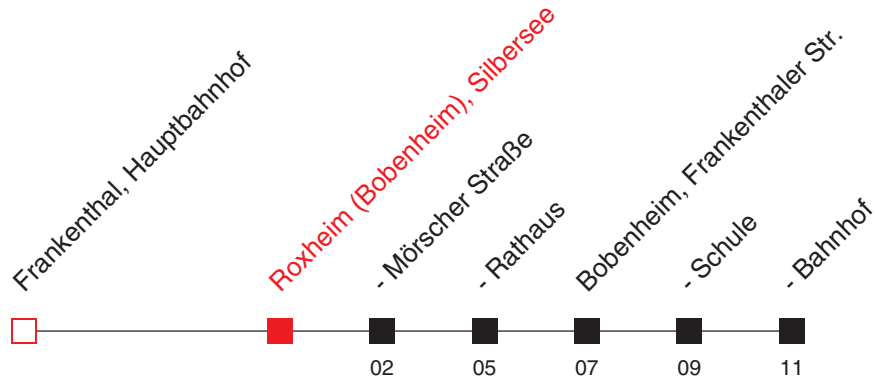

FAHRPLAN

Gültig von 05.10.2021 bis 14.01.2022 / Angaben ohne Gewähr / Roxheim (Bobenheim), Silbersee

Internet: <https://www.vrn.de>

<https://www.vrn.de/mng/#/15216>

Richtung:
Bobenheim, Bahnhof

463

Uhr	Montag - Freitag	Uhr	Samstag	Uhr	Sonn- und Feiertag
5		5		5	
6		6		6	
7		7		7	
8		8		8	
9		9		9	
10		10		10	
11		11		11	
12		12		12	
13		13		13	
14		14		14	
15		15		15	
16	49	16		16	
17	49	17		17	
18		18		18	
19		19		19	
20		20		20	
21		21		21	
22		22		22	

Dürk-Reisen, Am Lausböhl 6, 67227 Frankenthal