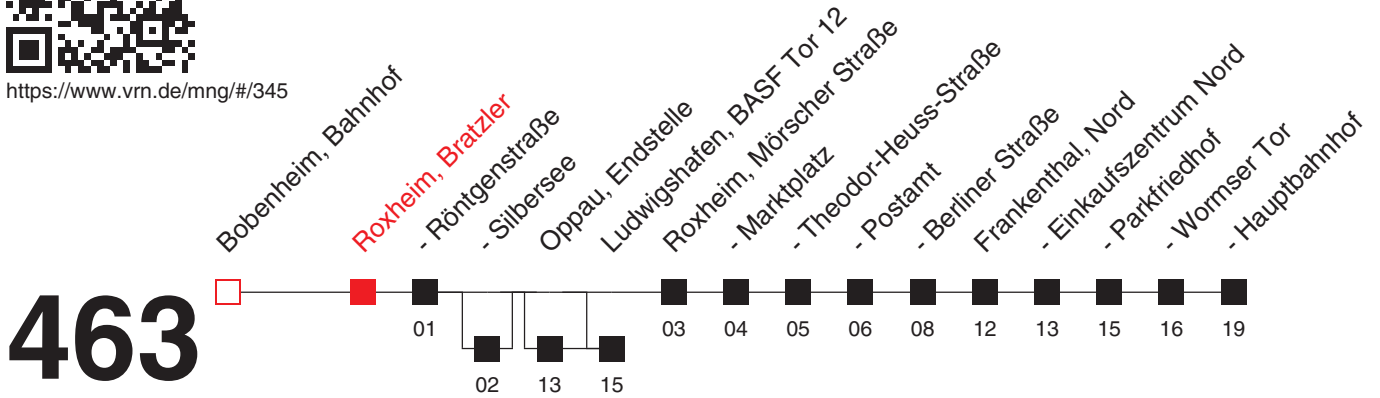

Internet: <https://www.vrn.de>

<https://www.vrn.de/mng/#/348>

Richtung:
Frankenthal, Hauptbahnhof

463

Uhr		Montag - Freitag	Uhr		Samstag	Uhr		Sonn- und Feiertag
5	29		5			5		
6	24 47		6			6		
7	24		7			7		
8			8			8		
9			9			9		
10			10			10		
11			11			11		
12			12			12		
13			13			13		
14			14			14		
15			15			15		
16			16			16		
17			17			17		
18			18			18		
19			19			19		
20			20			20		
21			21			21		
22			22			22		

Dürk-Reisen, Am Lausböhl 6, 67227 Frankenthal

FAHRPLAN

Gültig von 05.10.2021 bis 14.01.2022 / Angaben ohne Gewähr / Roxheim, Bratzler

Internet: <https://www.vrn.de>

<https://www.vrn.de/mng/#/345>

Richtung:
Frankenthal, Hauptbahnhof