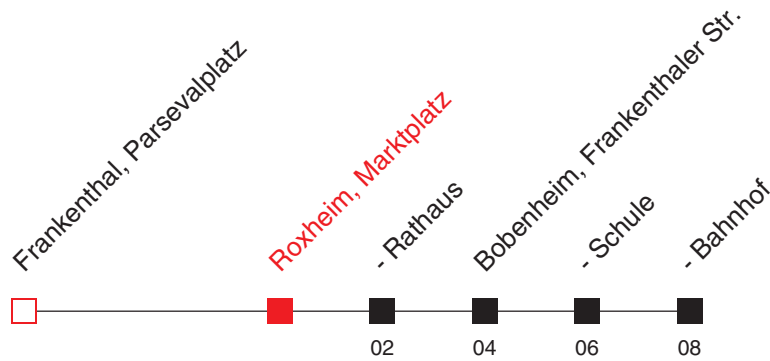

A: nur an Schultagen

B: nur an schulfreien Tagen

FAHRPLAN

Gültig von 05.10.2021 bis 14.01.2022 / Angaben ohne Gewähr / Roxheim, Marktplatz

Internet: <https://www.vrn.de>

<https://www.vrn.de/mng/#/346>

Richtung:
Bobenheim, Bahnhof