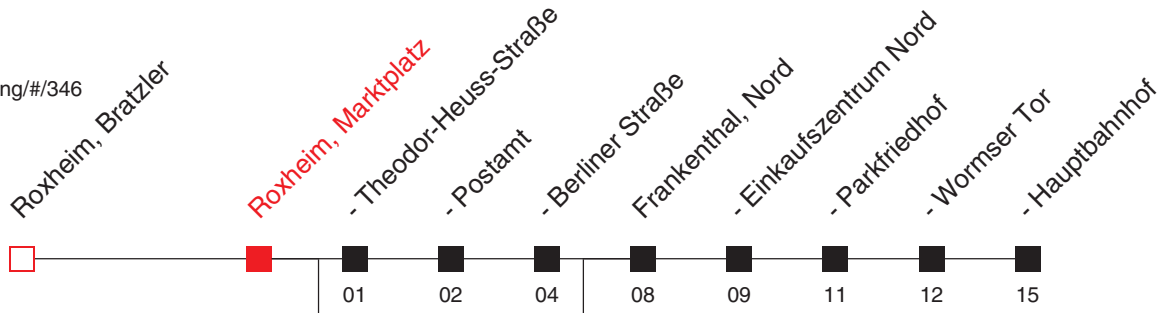

FAHRPLAN

Gültig von 05.10.2021 bis 14.01.2022 / Angaben ohne Gewähr / Roxheim, Marktplatz

Internet: <https://www.vrn.de>

<https://www.vrn.de/mng/#/346>

Richtung:
Frankenthal, Hauptbahnhof

463

Uhr	Montag - Freitag
5	27
6	22 45
7	22
8	
9	
10	
11	
12	
13	50^A_B
14	50^A_B
15	
16	
17	
18	
19	52^A
20	
21	
22	

Uhr	Samstag
5	
6	
7	
8	
9	
10	
11	
12	
13	
14	
15	
16	
17	
18	
19	
20	
21	
22	

Uhr	Sonn- und Feiertag
5	
6	
7	
8	
9	
10	
11	
12	
13	
14	
15	
16	
17	
18	
19	
20	
21	
22	

A: bedient nicht von Roxheim, Theodor-Heuss-Straße bis Roxheim, Berliner Straße

B: nur an Schultagen