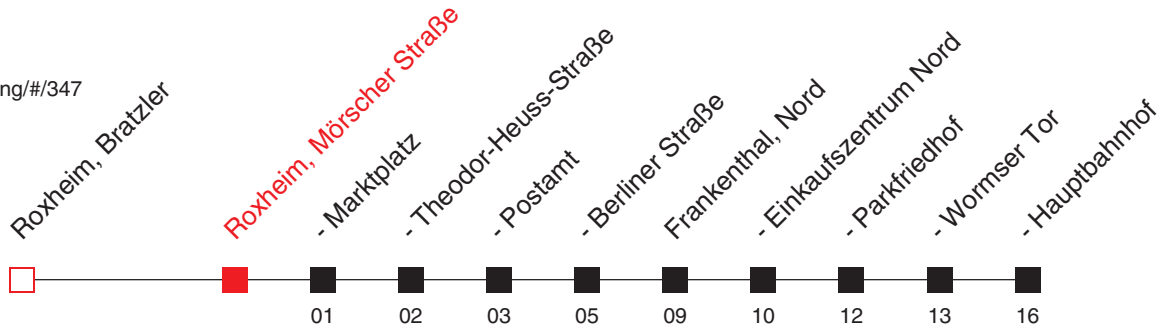

FAHRPLAN

Gültig von 05.10.2021 bis 14.01.2022 / Angaben ohne Gewähr / Roxheim, Mörscher Straße

Internet: <https://www.vrn.de>

<https://www.vrn.de/mng/#/347>

Richtung:
Frankenthal, Hauptbahnhof

463

Uhr		Montag - Freitag	Uhr		Samstag	Uhr		Sonn- und Feiertag
5	26		5			5		
6	21 44		6			6		
7	21		7			7		
8			8			8		
9			9			9		
10			10			10		
11			11			11		
12			12			12		
13			13			13		
14			14			14		
15			15			15		
16			16			16		
17			17			17		
18			18			18		
19			19			19		
20			20			20		
21			21			21		
22			22			22		

Dürk-Reisen, Am Lausböhl 6, 67227 Frankenthal