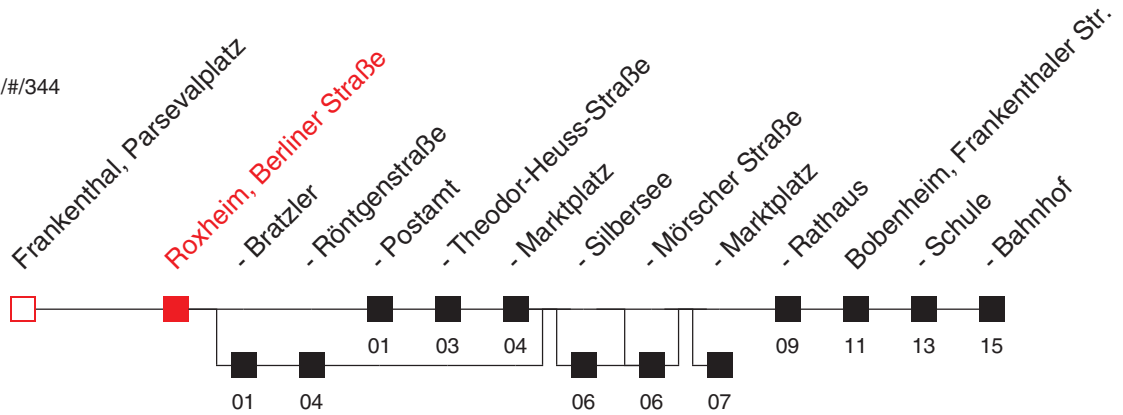

FAHRPLAN

Gültig von 05.10.2021 bis 14.01.2022 / Angaben ohne Gewähr / Roxheim, Berliner Straße

Internet: <https://www.vrn.de>

<https://www.vrn.de/mng/#/344>

Richtung:
Bobenheim, Bahnhof

463

Uhr	Montag - Freitag
5	15 ^A
6	12 ^B 45
7	12 ^B 45
8	15
9	15
10	15
11	15
12	15 45 ^{C,D} _{F,G} 47 ^G
13	15 ^H 20 ^G 45 ^{C,D} _{F,G} 47 ^G
14	15 45 ^{C,D} _{F,G}
15	15 45 ^G
16	15 45 ^D _E
17	15 45 ^D _E
18	15 45 ^{C,D} _F
19	15 45 ^{C,D} _F
20	
21	
22	