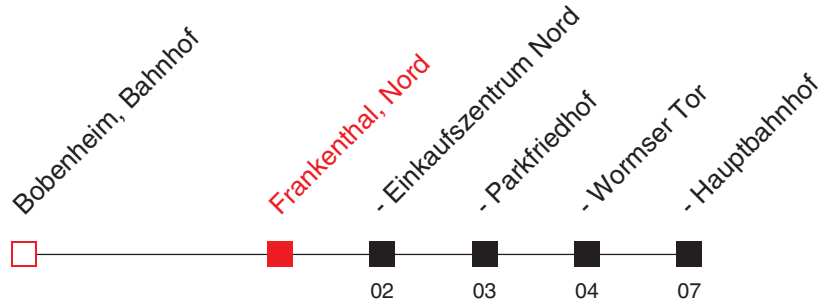

FAHRPLAN

Gültig von 05.10.2021 bis 14.01.2022 / Angaben ohne Gewähr / Frankenthal, Nord

Internet: <https://www.vrn.de>

<https://www.vrn.de/mng/#/819>

Richtung:
Frankenthal, Hauptbahnhof

463

Uhr	Montag - Freitag
5	35
6	12 30 53
7	15 20^A 25^A 30
8	15 22^A
9	15
10	15
11	15
12	15
13	15^B 20^A 55^A
14	15 55^A
15	15
16	15
17	15
18	15
19	15 57
20	
21	
22	

Uhr	Samstag
5	
6	
7	15
8	
9	15
10	
11	15
12	
13	15
14	
15	15
16	
17	15
18	
19	
20	
21	
22	

Uhr	Sonn- und Feiertag
5	
6	
7	
8	
9	
10	
11	
12	
13	15
14	
15	
16	
17	15
18	
19	
20	
21	
22	

A: nur an Schultagen

B: nur an schulfreien Tagen

Dürk-Reisen, Am Lausböhl 6, 67227 Frankenthal