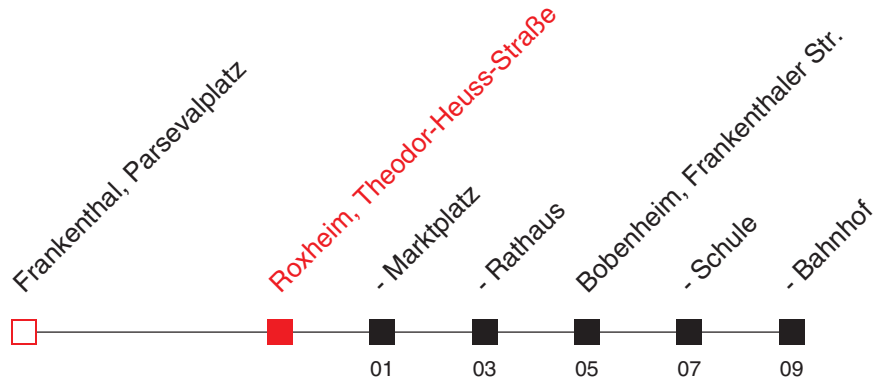

A: nur an Schultagen

B: nur an schulfreien Tagen

FAHRPLAN

<https://www.vrn.de/mng/#/351>

Richtung:
Bobenheim, Bahnhof

463

Uhr	Montag - Freitag	
5		
6	48	51 ^A
7	48	
8	18	
9	18	
10	18	
11	18	
12	18	50 ^A
13	18 ^B	23 ^A 50 ^A
14	18	
15	18	48 ^A
16	18	
17	03	18
18	18	
19	18	
20		
21		
22		