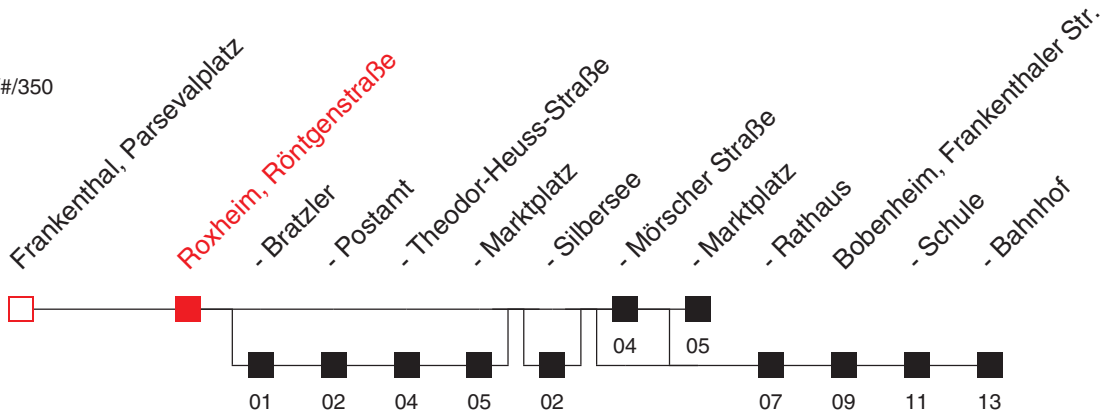

Dürk-Reisen, Am Lausböhl 6, 67227 Frankenthal

FAHRPLAN

Gültig von 05.10.2021 bis 14.01.2022 / Angaben ohne Gewähr / Roxheim, Röntgenstraße

Internet: <https://www.vrn.de>

<https://www.vrn.de/mng/#/350>

Richtung:
Roxheim, Marktplatz