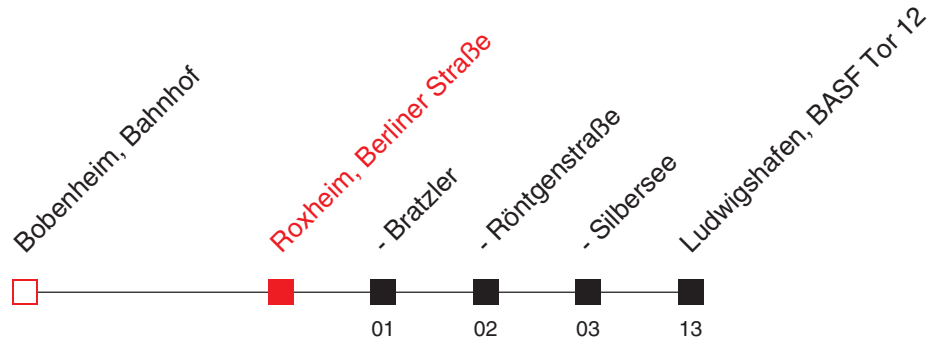

- E** : bedient Oppau, Endstelle
- F** : bedient nicht Roxheim, Berliner Straße
- G** : nur an Schultagen
- H** : nur an schulfreien Tagen

FAHRPLAN

Gültig von 05.10.2021 bis 14.01.2022 / Angaben ohne Gewähr / Roxheim, Berliner Straße

Internet: <https://www.vrn.de>

<https://www.vrn.de/mng/#/344>

Richtung:
Ludwigshafen, BASF Tor 12

463

Uhr	Montag - Freitag	Uhr	Samstag	Uhr	Sonn- und Feiertag
5		5		5	
6		6		6	
7		7		7	
8		8		8	
9		9		9	
10		10		10	
11		11		11	
12		12		12	
13		13		13	
14		14		14	
15		15		15	
16	35	16		16	
17		17		17	
18		18		18	
19		19		19	
20		20		20	
21		21		21	
22		22		22	