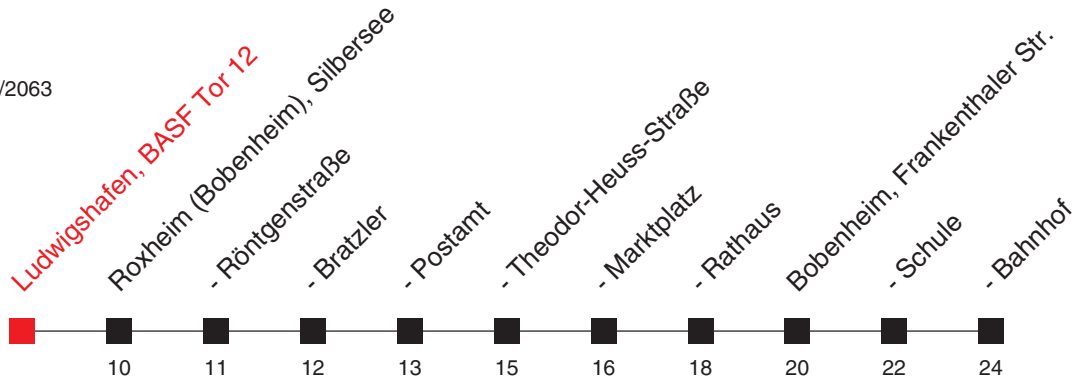

FAHRPLAN

Gültig von 05.10.2021 bis 14.01.2022 / Angaben ohne Gewähr / Ludwigshafen, BASF Tor 12

Internet: <https://www.vrn.de>

<https://www.vrn.de/mng/#/2063>

Richtung:
Bobenheim, Bahnhof

463

Uhr	Montag - Freitag
5	
6	36^A
7	
8	
9	
10	
11	
12	
13	
14	
15	
16	48
17	
18	
19	
20	
21	
22	

Uhr	Samstag
5	
6	
7	
8	
9	
10	
11	
12	
13	
14	
15	
16	
17	
18	
19	
20	
21	
22	

Uhr	Sonn- und Feiertag
5	
6	
7	
8	
9	
10	
11	
12	
13	
14	
15	
16	
17	
18	
19	
20	
21	
22	

A: nur an Schultagen