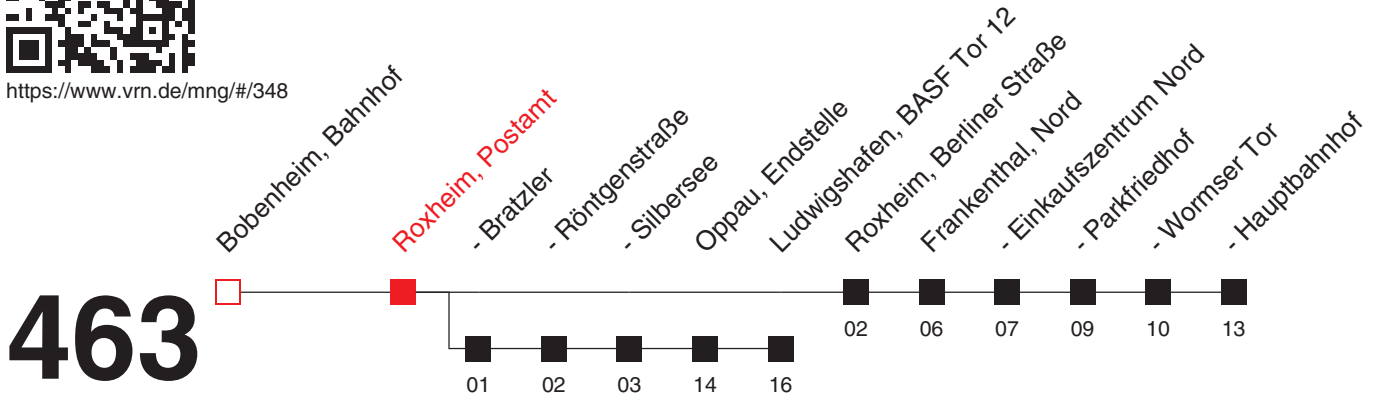

Dürk-Reisen, Am Lausböhl 6, 67227 Frankenthal

FAHRPLAN

Gültig von 05.10.2021 bis 14.01.2022 / Angaben ohne Gewähr / Roxheim, Postamt

Internet: <https://www.vrn.de>

<https://www.vrn.de/mng/#/348>

Richtung:
Frankenthal, Hauptbahnhof