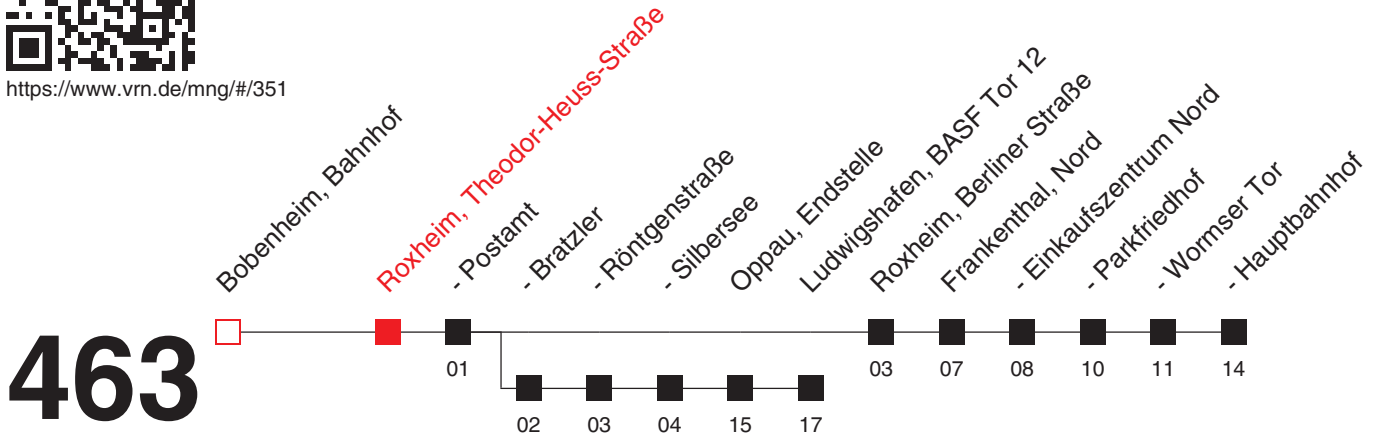

A: bedient nicht von Roxheim, Theodor-Heuss-Straße bis Roxheim, Berliner Straße

B: nur an Schultagen

FAHRPLAN

<https://www.vrn.de/mng/#/351>

Richtung:
Frankenthal, Hauptbahnhof

Uhr	Montag - Freitag
5	
6	05 16 ^A
7	08 13 ^B 18 ^B
8	08
9	08
10	08
11	08
12	08
13	08 ^C 13 ^B
14	08
15	08
16	08
17	08
18	08
19	08
20	
21	
22	