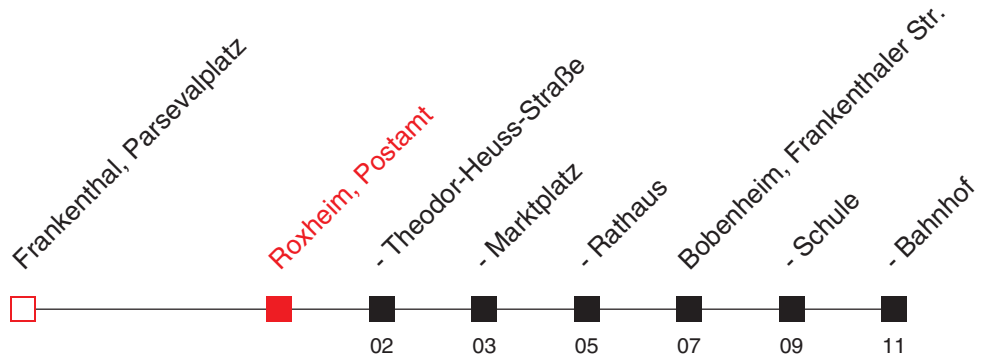

FAHRPLAN

Gültig von 05.10.2021 bis 14.01.2022 / Angaben ohne Gewähr / Roxheim, Postamt

Internet: <https://www.vrn.de>

<https://www.vrn.de/mng/#/348>

Richtung:
Bobenheim, Bahnhof

463

Uhr	Montag - Freitag	
5		
6	46	49^A
7	46	
8	16	
9	16	
10	16	
11	16	
12	16	48^A
13	16^B	21^A 48^A
14	16	
15	16	46^A
16	16	
17	01	16
18	16	
19	16	
20		
21		
22		

Uhr	Samstag	
5		
6		
7	46	
8		
9	46	
10		
11	46	
12		
13	46	
14		
15	46	
16		
17	46	
18		
19		
20		
21		
22		

Uhr	Sonn- und Feiertag	
5		
6		
7		
8		
9		
10	46	
11		
12		
13		
14	46	
15		
16		
17		
18	46	
19		
20		
21		
22		

A: nur an Schultagen

B: nur an schulfreien Tagen