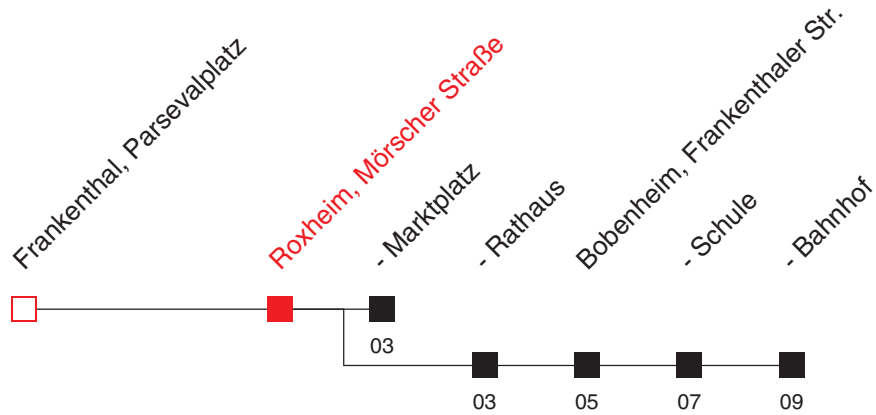

FAHRPLAN

Gültig von 05.10.2021 bis 14.01.2022 / Angaben ohne Gewähr / Roxheim, Mörscher Straße

Internet: <https://www.vrn.de>

<https://www.vrn.de/mng/#/347>

Richtung:
Roxheim, Marktplatz

463

Uhr	Montag - Freitag	Uhr	Samstag	Uhr	Sonn- und Feiertag
5		5		5	
6		6		6	
7		7		7	
8		8		8	
9		9		9	
10		10		10	
11		11		11	
12	49^B	12		12	
13	48^B	13		13	
14	48^B	14		14	
15		15		15	
16	51^A	16		16	
17	51^A	17		17	
18	49	18		18	
19	49	19		19	
20		20		20	
21		21		21	
22		22		22	

Fahrten ohne Zielangabe verkehren bis Roxheim, Marktplatz

A : bis Bobenheim, Bahnhof

B : nur an Schultagen