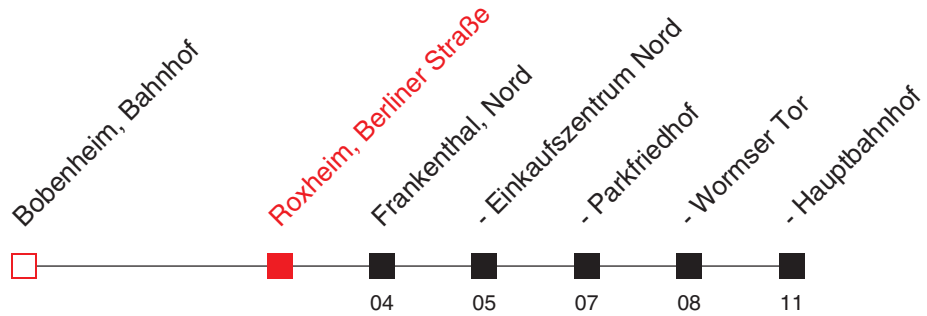

FAHRPLAN

Gültig von 05.10.2021 bis 14.01.2022 / Angaben ohne Gewähr / Roxheim, Berliner Straße

Internet: <https://www.vrn.de>

<https://www.vrn.de/mng/#/344>

Richtung:
Frankenthal, Hauptbahnhof

463

Uhr	Montag - Freitag
5	31
6	08 26 49
7	11 16^A 21^A 26
8	11
9	11
10	11
11	11
12	11
13	11^B 16^A
14	11
15	11
16	11
17	11
18	11
19	11
20	
21	
22	

Uhr	Samstag
5	
6	
7	11
8	
9	11
10	
11	11
12	
13	11
14	
15	11
16	
17	11
18	
19	
20	
21	
22	

Uhr	Sonn- und Feiertag
5	
6	
7	
8	
9	
10	
11	
12	
13	11
14	
15	
16	
17	11
18	
19	
20	
21	
22	

A: nur an Schultagen

B: nur an schulfreien Tagen

Dürk-Reisen, Am Lausböhl 6, 67227 Frankenthal