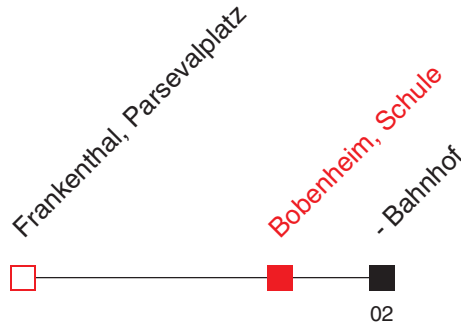

Uhr	Sonn- und Feiertag
5	
6	
7	
8	
9	
10	53
11	
12	
13	
14	53
15	
16	
17	
18	53
19	
20	
21	
22	

A: nur an Schultagen

B: nur an schulfreien Tagen

FAHRPLAN

<https://www.vrn.de/mng/#/338>

Richtung:
Bobenheim, Bahnhof