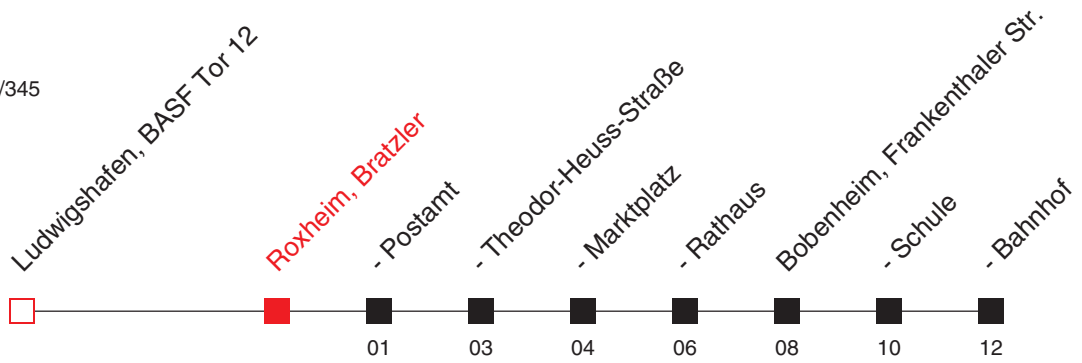

FAHRPLAN

Gültig von 05.10.2021 bis 14.01.2022 / Angaben ohne Gewähr / Roxheim, Bratzler

Internet: <https://www.vrn.de>

<https://www.vrn.de/mng/#/345>

Richtung:
Bobenheim, Bahnhof

463

Uhr	Montag - Freitag
5	
6	48^A
7	
8	
9	
10	
11	
12	
13	
14	
15	
16	
17	00
18	
19	
20	
21	
22	

Uhr	Samstag
5	
6	
7	
8	
9	
10	
11	
12	
13	
14	
15	
16	
17	
18	
19	
20	
21	
22	

Uhr	Sonn- und Feiertag
5	
6	
7	
8	
9	
10	
11	
12	
13	
14	
15	
16	
17	
18	
19	
20	
21	
22	

A: nur an Schultagen