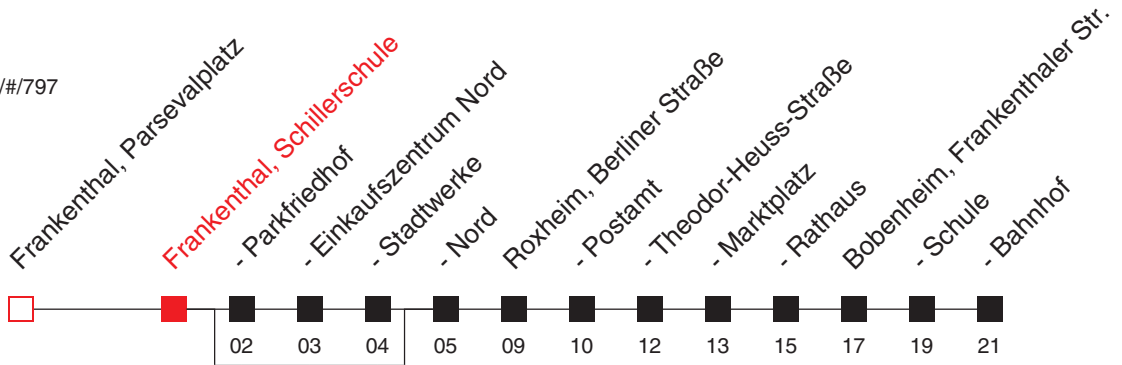

FAHRPLAN

Gültig von 05.10.2021 bis 14.01.2022 / Angaben ohne Gewähr / Frankenthal, Schillerschule

Internet: <https://www.vrn.de>

<https://www.vrn.de/mng/#/797>

Richtung:
Bobenheim, Bahnhof

463

Uhr	Montag - Freitag	Uhr	Samstag	Uhr	Sonn- und Feiertag
5		5		5	
6		6		6	
7		7		7	
8		8		8	
9		9		9	
10		10		10	
11		11		11	
12	38 ^B	12		12	
13	12 ^A 38 ^B	13		13	
14		14		14	
15		15		15	
16		16		16	
17		17		17	
18		18		18	
19		19		19	
20		20		20	
21		21		21	
22		22		22	