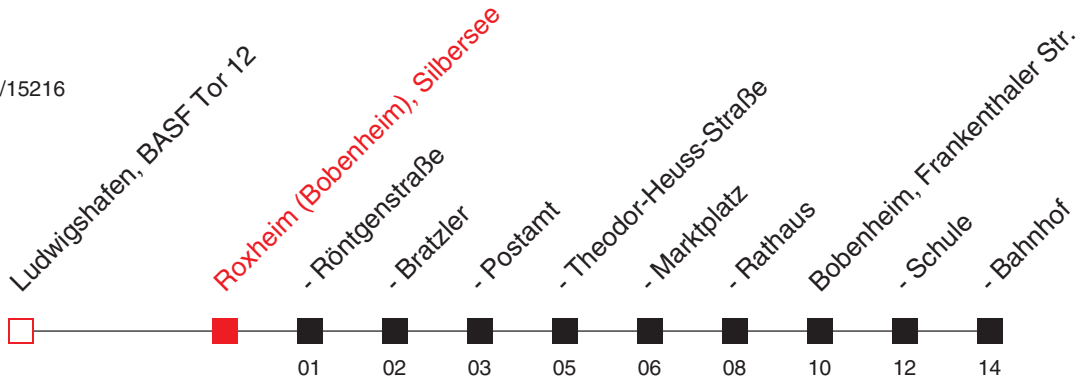

FAHRPLAN

Gültig von 05.10.2021 bis 14.01.2022 / Angaben ohne Gewähr / Roxheim (Bobenheim), Silbersee

Internet: <https://www.vrn.de>

<https://www.vrn.de/mng/#/15216>

Richtung:
Bobenheim, Bahnhof

463

Uhr	Montag - Freitag
5	
6	46^A
7	
8	
9	
10	
11	
12	
13	
14	
15	
16	58
17	
18	
19	
20	
21	
22	

Uhr	Samstag
5	
6	
7	
8	
9	
10	
11	
12	
13	
14	
15	
16	
17	
18	
19	
20	
21	
22	

Uhr	Sonn- und Feiertag
5	
6	
7	
8	
9	
10	
11	
12	
13	
14	
15	
16	
17	
18	
19	
20	
21	
22	

A: nur an Schultagen