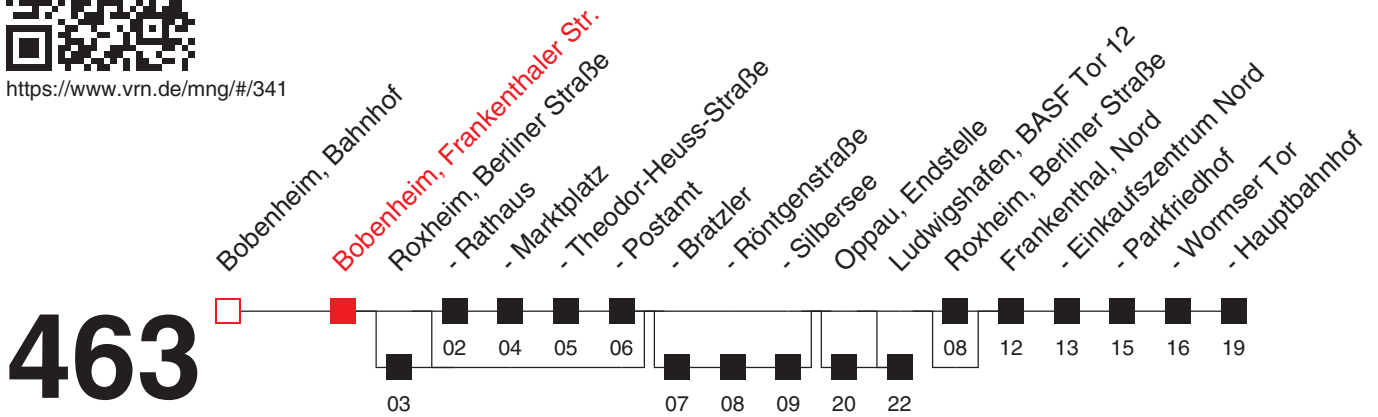

FAHRPLAN

Gültig von 05.10.2021 bis 14.01.2022 / Angaben ohne Gewähr / Bobenheim, Frankenthaler Str.

Internet: <https://www.vrn.de>

<https://www.vrn.de/mng/#/341>

Richtung:
Frankenthal, Hauptbahnhof

Uhr	Montag - Freitag	
5		
6	00	11 ^{A,D} _E
7	03	08 ^G 13 ^G
8	03	15 ^{C,F} _G
9	03	
10	03	
11	03	
12	03	
13	03 ^H	08 ^G
14	03	
15	03	
16	03	32 ^{A,B} _{C,D}
17	03	
18	03	
19	03	
20		
21		
22		